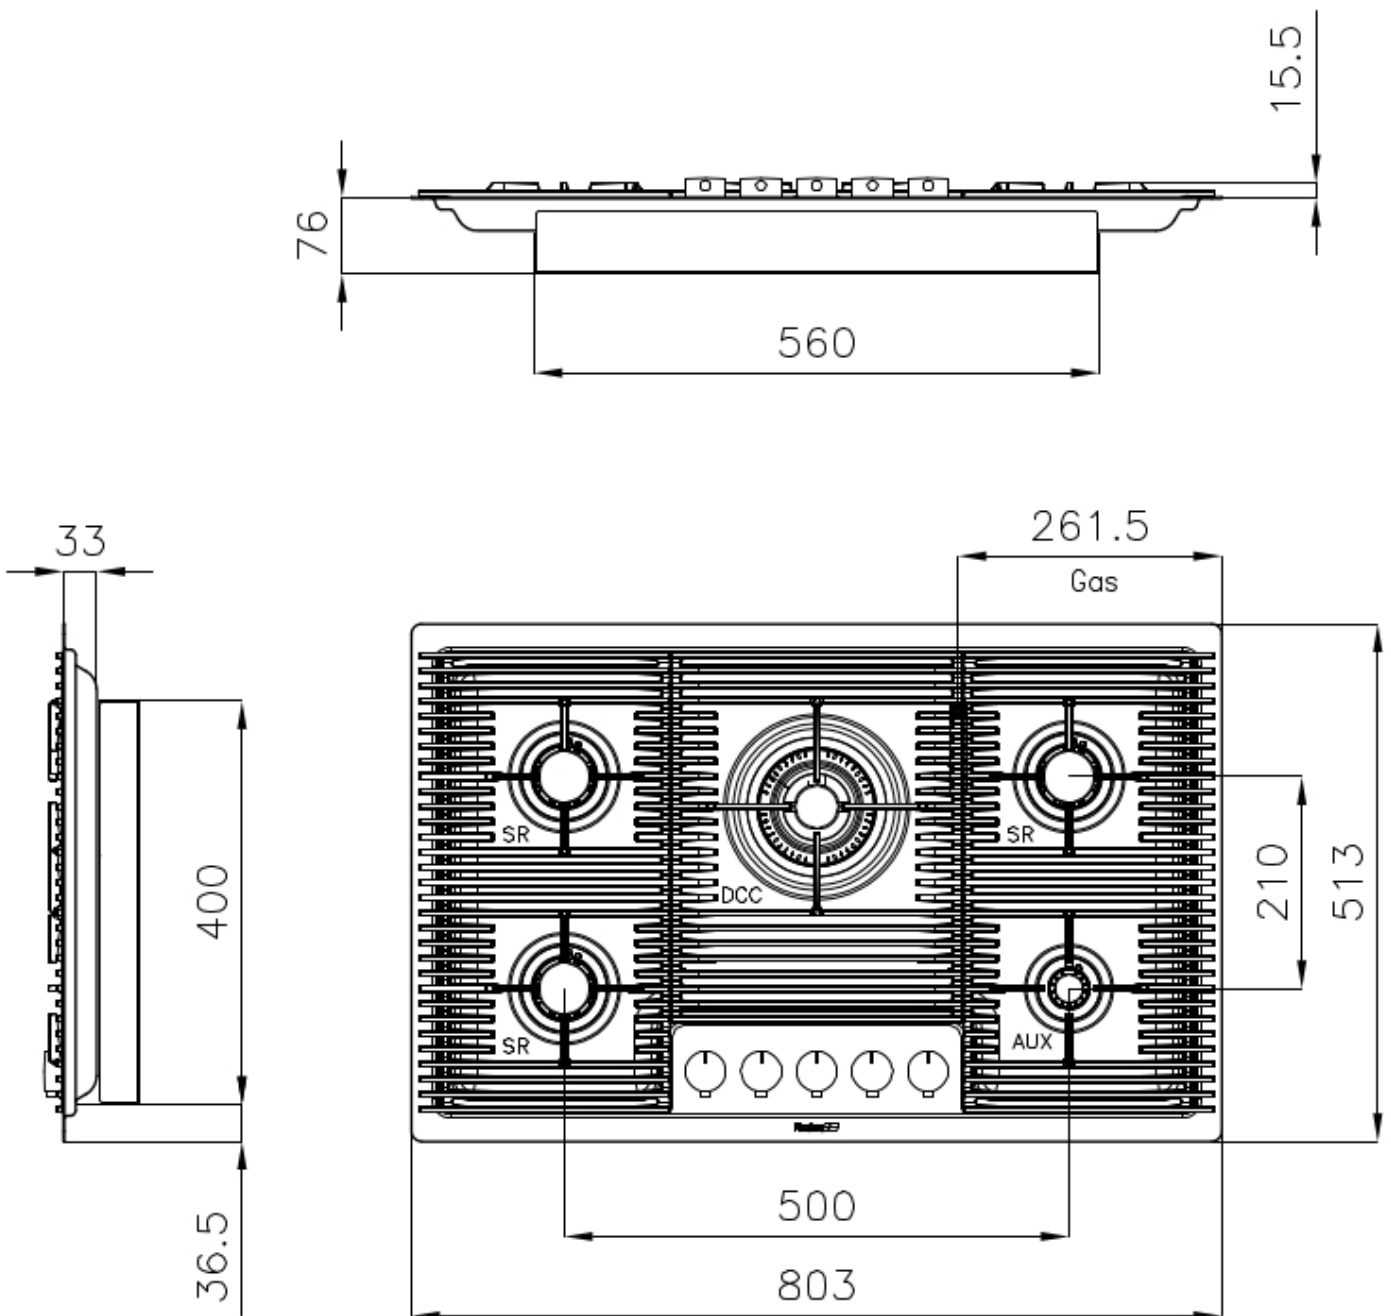

Type d'allumage

Allumage électrique sous le bouton

Type de gaz

Testé pour une installation au gaz méthane, jeu de buses GPL inclus.

Type

Table de cuisson gaz

DESSINS TECHNIQUES