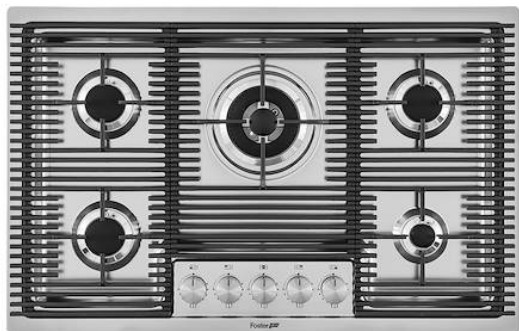

COSMO 5 BRULEURS

Tables de cuisson gaz

Code: G682 F00

TABLE CUISSON GAZ MILANO A FLEUR INOX - 5 brûleurs

CARACTÉRISTIQUES

ALLUMAGE SOUS-MANETTE

Liberté de mouvement maximale grâce à l'allumage électrique sous bouton, une caractéristique commune à tous les modèles, qui permet d'activer la flamme d'une seule main.

BRÛLEURS SPÉCIAUX

De nombreuses tables de cuisson Foster sont équipées de brûleurs spéciaux, avec deux ou trois couronnes de feu qui augmentent considérablement la puissance et la surface directement chauffée. De plus, dans les modèles DUAL, les deux couronnes de feu sont indépendantes, ce qui rend ces brûleurs parfaits pour la cuisine intensive et délicate.

CUISSON SÛRE

Toutes les tables de cuisson Foster sont équipées de soupapes de sécurité qui, en cas d'extinction accidentelle de la flamme, interrompent très rapidement l'alimentation en gaz.

GRILLES EN FONTE

La fonte est le matériau idéal pour le gril d'une table de cuisson en raison des nombreuses propriétés qui la distinguent : capacité thermique élevée qui améliore les performances de cuisson ; poids et stabilité qui améliorent la sécurité ; résistance qui conserve l'aspect original inchangé dans le temps ; facilité de nettoyage.